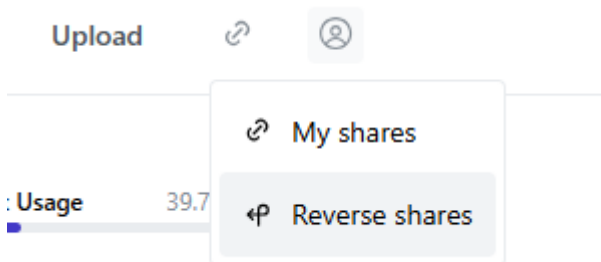

Nun kannst du dich überall einloggen.

Hilfe

Schreib mir auf Signal.

DerHannesKannEs.31

Scanne diesen QR-Code mit deinem Smartphone, um mit mir auf Signal zu chatten.

share.gebhart.bayern

Teile Dateien mit anderen und Geräten.

Features:

- Lade Dateien hoch und teile sie mit Freunden und anderen Geräten
- Verschicke Zugriffslinks
- Reverse Share

Reverse Share

Ein Reverse Share ist, wie der Name bereits sagt, das Gegenteil eines normalen Shares. Hier kann jemand anderes eine Datei mit dir teilen.