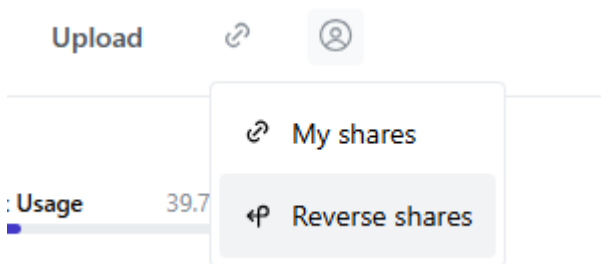

share.gebhart.bayern

Teile Dateien mit anderen und Geräten.

Features:

- Lade Dateien hoch und teile sie mit Freunden und anderen Geräten
- Verschicke Zugriffslinks
- Reverse Share

Reverse Share

Ein Reverse Share ist, wie der Name bereits sagt, das Gegenteil eines normalen Shares. Hier kann jemand anderes eine Datei mit dir teilen.